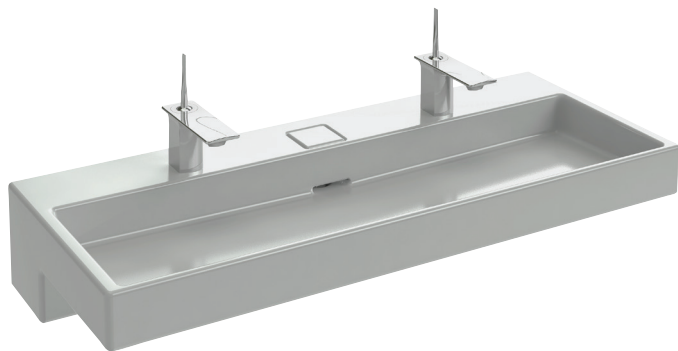

**EXB112**

**Коллекция:** TERRACE

**Отделки\*:**

00 - Белый

**Общие характеристики:**

### Преимущества для конечного пользователя

- Уникальный дизайн: Эстетичные, элегантные, точные геометрические линии для современного дизайна, L-образная модель
- Технологическая инновация: Система слива FreeDrain, которая управляется простым нажатием
- Легкий уход: скрытое сливное отверстие

### Технические характеристики

- РАЗМЕРЫ (СМ): 120 x 49 см
- МАТЕРИАЛ: Огнеупорная керамика
- РАЗМЕТКА СВЕРЛЕНИЯ ОТВЕРСТИЯ ДЛЯ СМЕСИТЕЛЯ: С 2 отверстиями для смесителя
- УСТАНОВКА: Стандартные
- ОТВЕРСТИЕ ПЕРЕЛИВА: С отверстием перелива
- ПРОДУКТ В КОМПЛЕКТЕ: (смеситель не в комплекте)
- ТЕХНОЛОГИЯ: Система слива FreeDrain
- ВЕС: 37,3 кг
- ТИП УСТАНОВКИ: Подвесные или могут быть установлены вместе с мебелью
- ОТВЕРСТИЯ ДЛЯ СВЕРЛЕНИЯ: С 2 отверстиями для смесителя
- ГЛАДКАЯ / НЕГЛАДКАЯ НИЖНЯЯ ПОВЕРХНОСТЬ: 0
- КОЛИЧЕСТВО РАКОВИН В СТОЛЕШНИЦЕ: Стандартные для 2 смесителей
- РЕКОМЕНДОВАННЫЙ СИФОН: 0
- РЕКОМЕНДОВАННЫЙ СМЕСИТЕЛЬ: 0

### Продукты для комплектации

- EB1188: Мебель под раковину 120 см